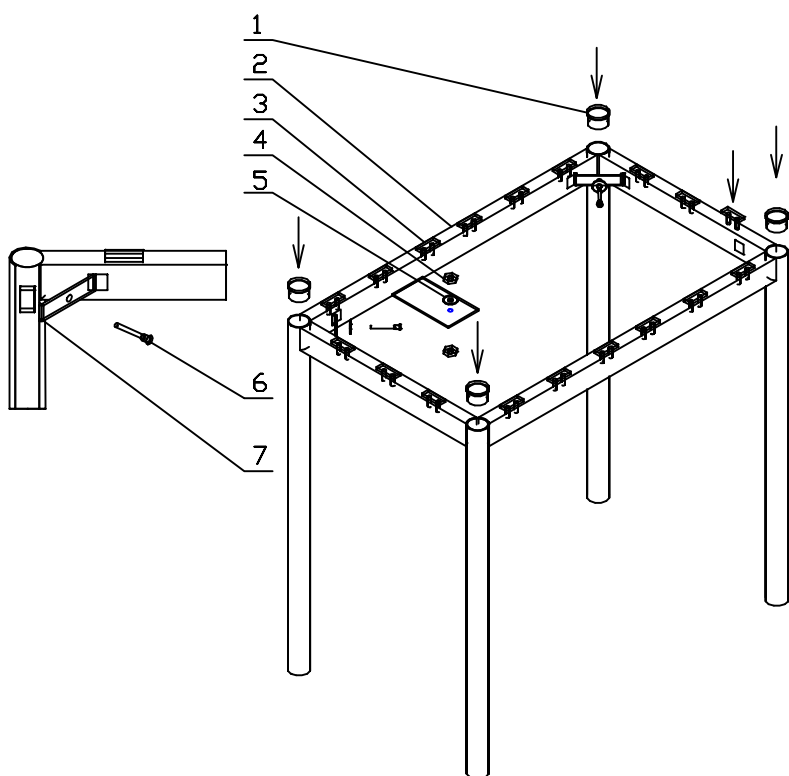

Схема сборки стола СС-09

№	Наименование	Кол.	Ед.
1	Заглушка	4	шт.
2	База	1	шт.
3	Вкладыш	18	шт.
4	Гайка М10	2	шт.
5	Шайва 1	1	шт.
6	Болт М10*60	4	шт.
7	Скоба	4	шт.
8	Столешница	1	КОМПЛ.
9	Шуруп 3,5*19	5	шт.
10	Шпилька	1	шт.
11			

**Бракованные детали стола со следами установки
возврату не подлежат.**