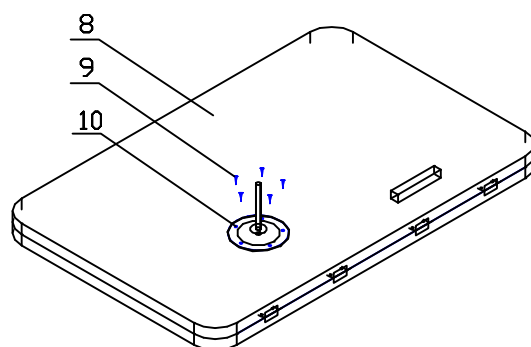

Схема сборки стола СС-09

№	Наименование	Кол.	Ед.
1	Заглушка	4	шт.
2	База	1	шт.
3	Вкладыш	18	шт.
4	Гайка М10	2	шт.
5	Шайва 1	1	шт.
6	Болт М10*60	4	шт.
7	Скоба	4	шт.
8	Столешница	1	КОМПЛ.
9	Шуруп 3,5*19	5	шт.
10	Шпилька	1	шт.
11			